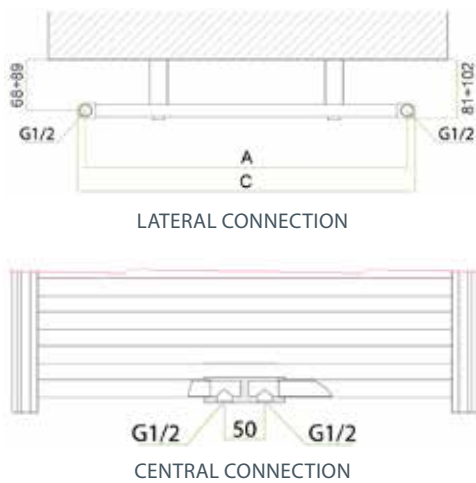

Corrosion resistance

Centre-to-centre distances (mm)	400 - 450 - 500 - 550 - 600
Heights (mm)	858 - 1152 - 1488 - 1740
Colours	see colors table
Maximum working pressure	16 bar
Test pressure	24 bar
Included in the package	Installation kit
Aleternum treatment	Supplied as standard

Model	Height mm	Heat output					
		ΔT 20	ΔT 30	ΔT 40	ΔT 50	ΔT 60	ΔT 70
		W	W	W	W	W	W
860/400	858	116	188	266	348	433	521
860/450	858	118	196	280	370	464	562
860/500	858	127	211	302	399	501	607
860/550	858	136	226	324	428	537	651
860/600	858	145	241	346	457	574	696
1160/400	1152	152	248	350	458	571	687
1160/450	1152	160	265	380	502	630	763
1160/500	1152	173	288	412	544	684	829
1160/550	1152	187	310	444	587	737	894
1160/600	1152	200	333	477	630	791	959

Model	Height mm	Heat output					
		ΔT 20	ΔT 30	ΔT 40	ΔT 50	ΔT 60	ΔT 70
		W	W	W	W	W	W
1490/400	1488	197	322	455	595	741	892
1490/450	1488	209	347	497	658	826	1002
1490/500	1488	228	378	542	717	900	1092
1490/550	1488	247	410	587	776	975	1182
1490/600	1488	266	441	632	835	1049	1271
1740/400	1740	231	379	539	707	883	1065
1740/450	1740	250	413	590	778	976	1181
1740/500	1740	273	451	645	850	1066	1291
1740/550	1740	296	489	699	922	1156	1400
1740/600	1740	319	527	754	994	1247	1509