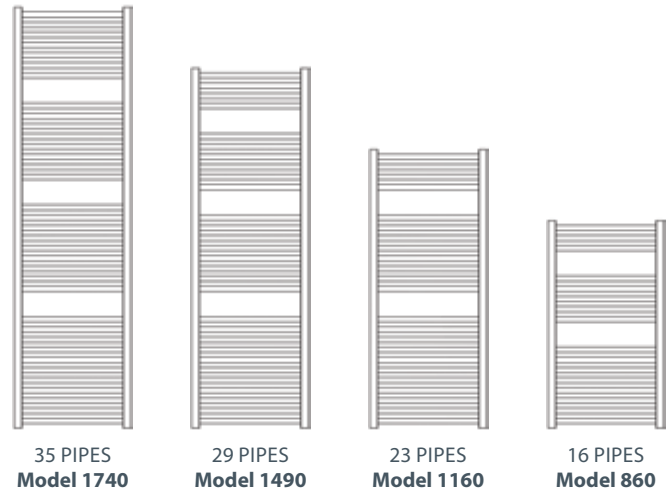

Corrosion resistance

Centre-to-centre distances (mm)	400 - 450 - 500 - 550 - 600
Heights (mm)	858 - 1152 - 1488 - 1740
Colours	see colors table
Maximum working pressure	16 bar
Test pressure	24 bar
Included in the package	Installation kit
Aleternum treatment	Supplied as standard

Model	Height mm	Heat output					
		ΔT 20	ΔT 30	ΔT 40	ΔT 50	ΔT 60	ΔT 70
		W	W	W	W	W	W
860/400	858	116	188	266	348	433	521
860/450	858	118	196	280	370	464	562
860/500	858	127	211	302	399	501	607
860/550	858	136	226	324	428	537	651
860/600	858	145	241	346	457	574	696
1160/400	1152	152	248	350	458	571	687
1160/450	1152	160	265	380	502	630	763
1160/500	1152	173	288	412	544	684	829
1160/550	1152	187	310	444	587	737	894
1160/600	1152	200	333	477	630	791	959

Model	Height mm	Heat output					
		ΔT 20	ΔT 30	ΔT 40	ΔT 50	ΔT 60	ΔT 70
		W	W	W	W	W	W
1490/400	1488	197	322	455	595	741	892
1490/450	1488	209	347	497	658	826	1002
1490/500	1488	228	378	542	717	900	1092
1490/550	1488	247	410	587	776	975	1182
1490/600	1488	266	441	632	835	1049	1271
1740/400	1740	231	379	539	707	883	1065
1740/450	1740	250	413	590	778	976	1181
1740/500	1740	273	451	645	850	1066	1291
1740/550	1740	296	489	699	922	1156	1400
1740/600	1740	319	527	754	994	1247	1509