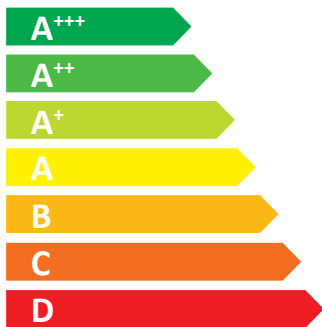

ENERG
енергия · ενέργεια

 **fondital**

ANTEA KRB 28

56 dB

26 kW