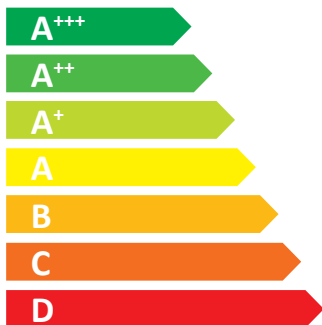

ENERG
енергия · ενέργεια

 **fondital**

ITACA KRB 32

53 dB

29 kW